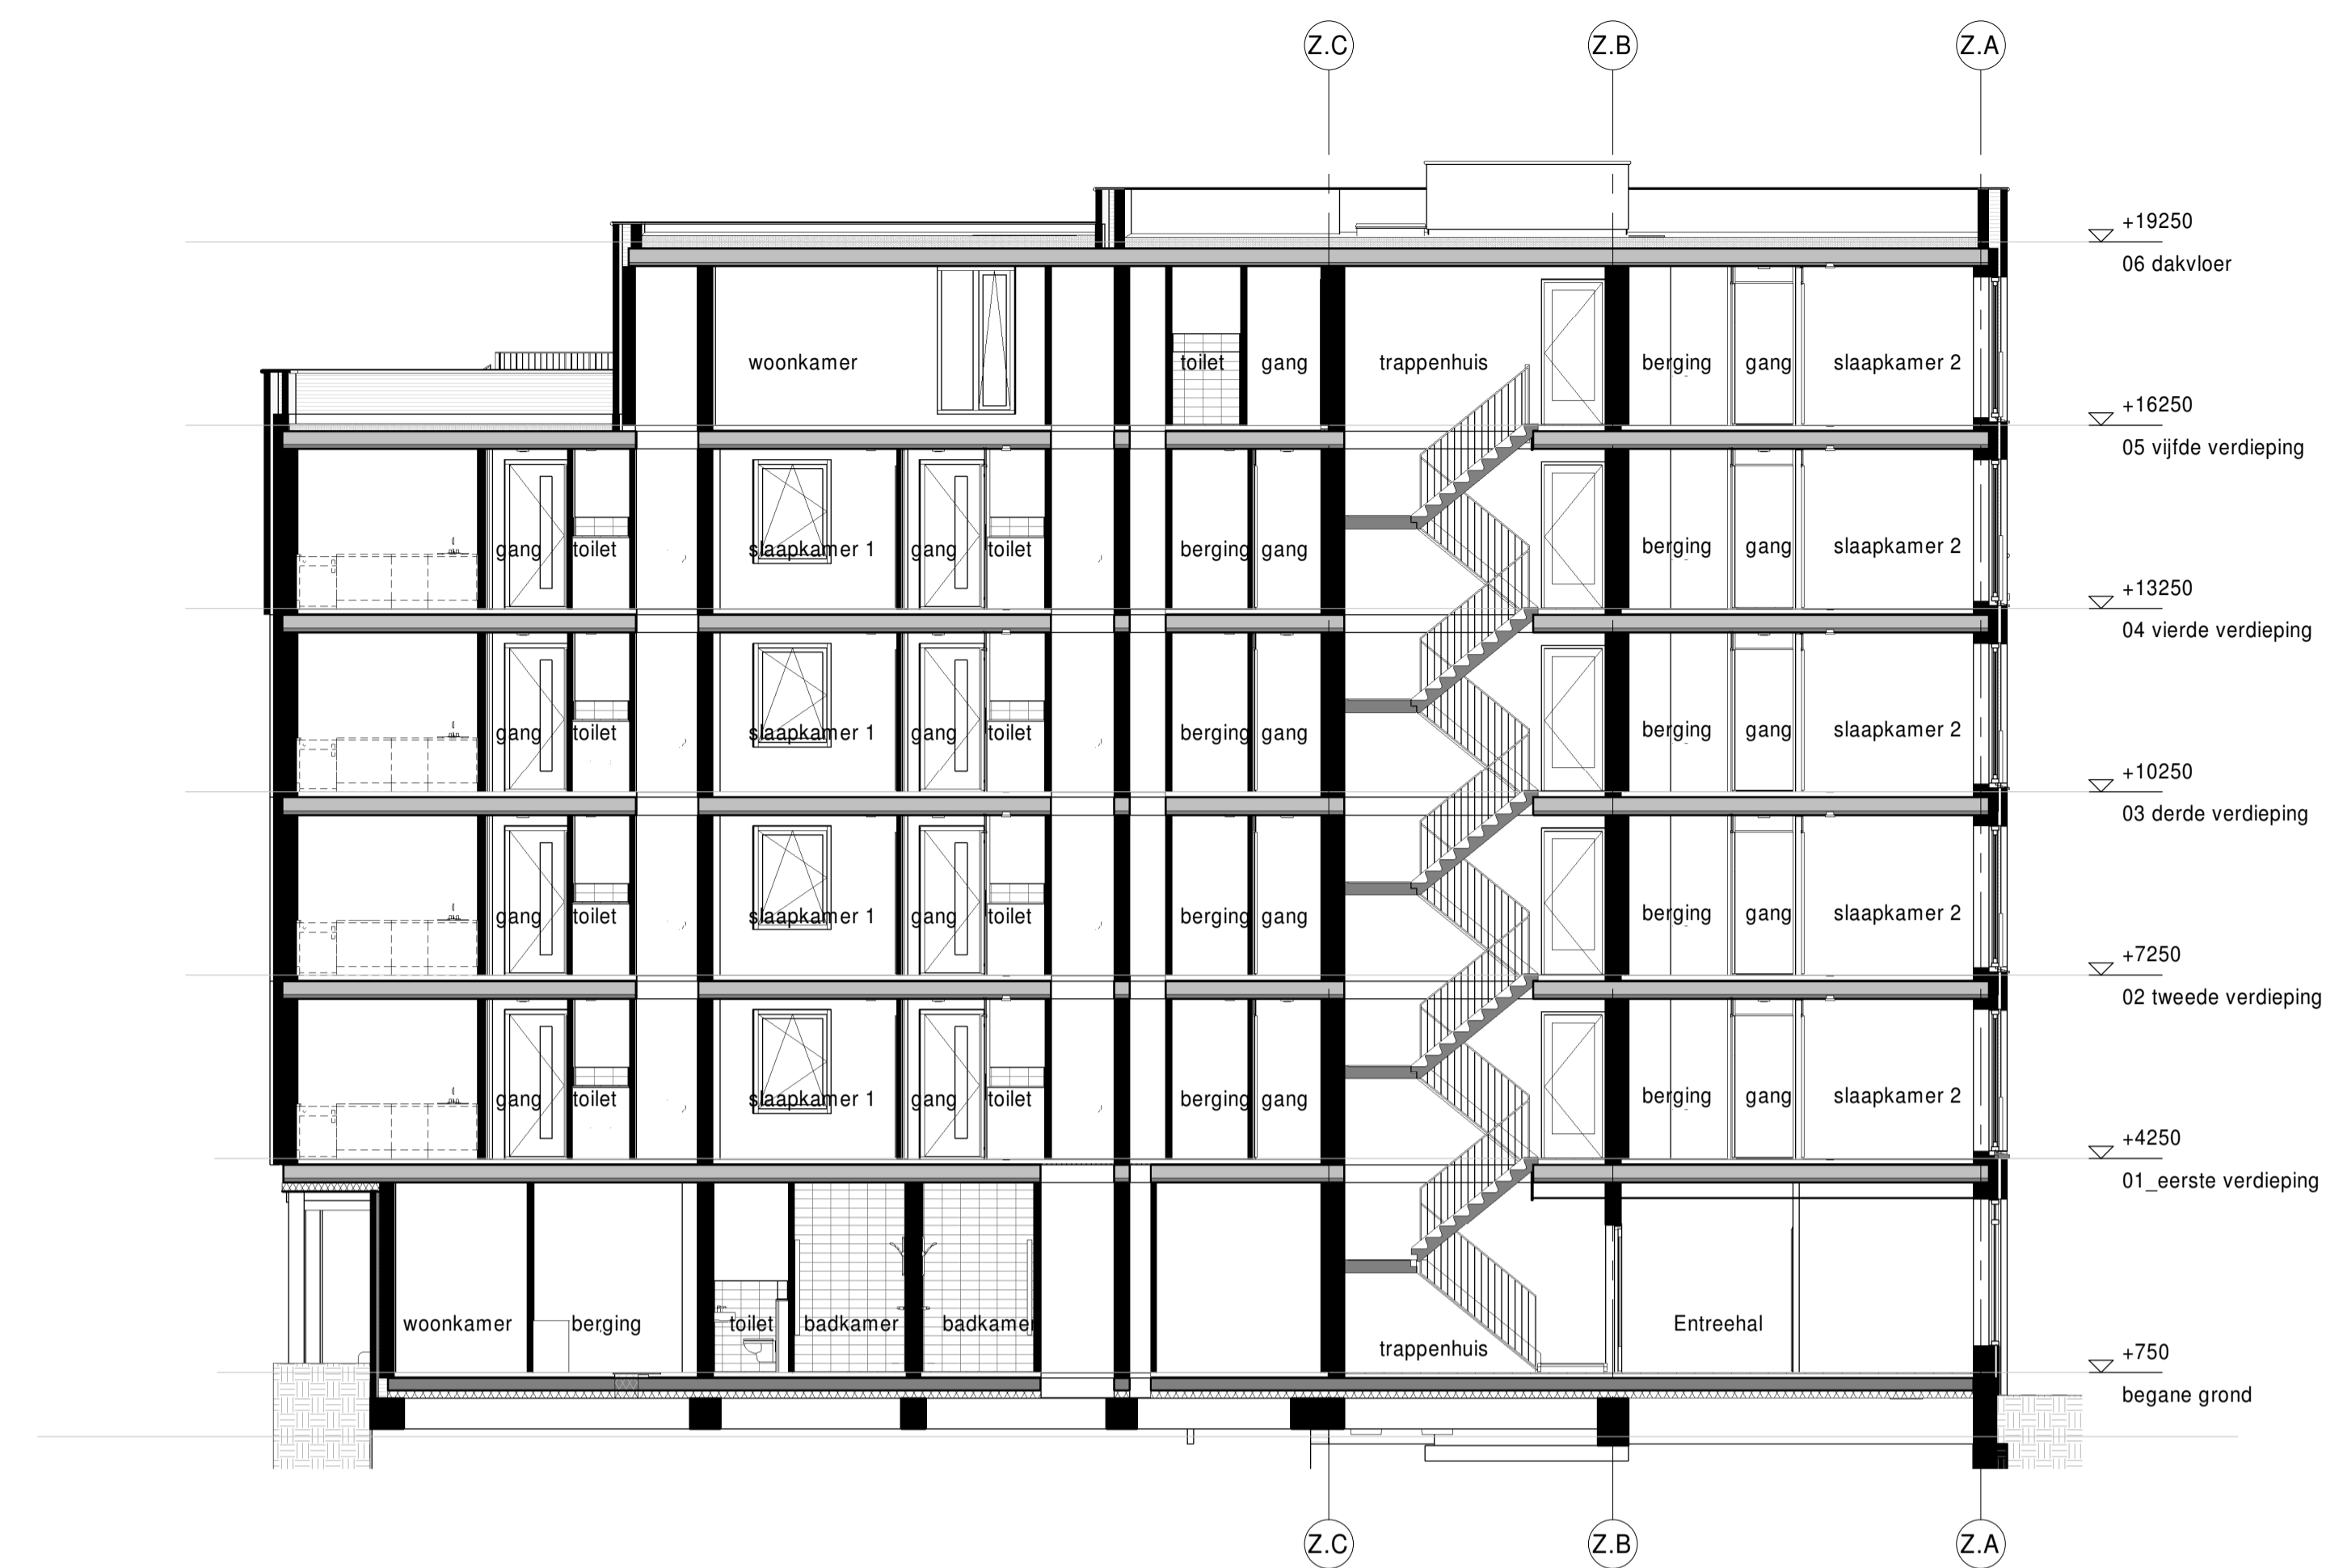

doorsnede B