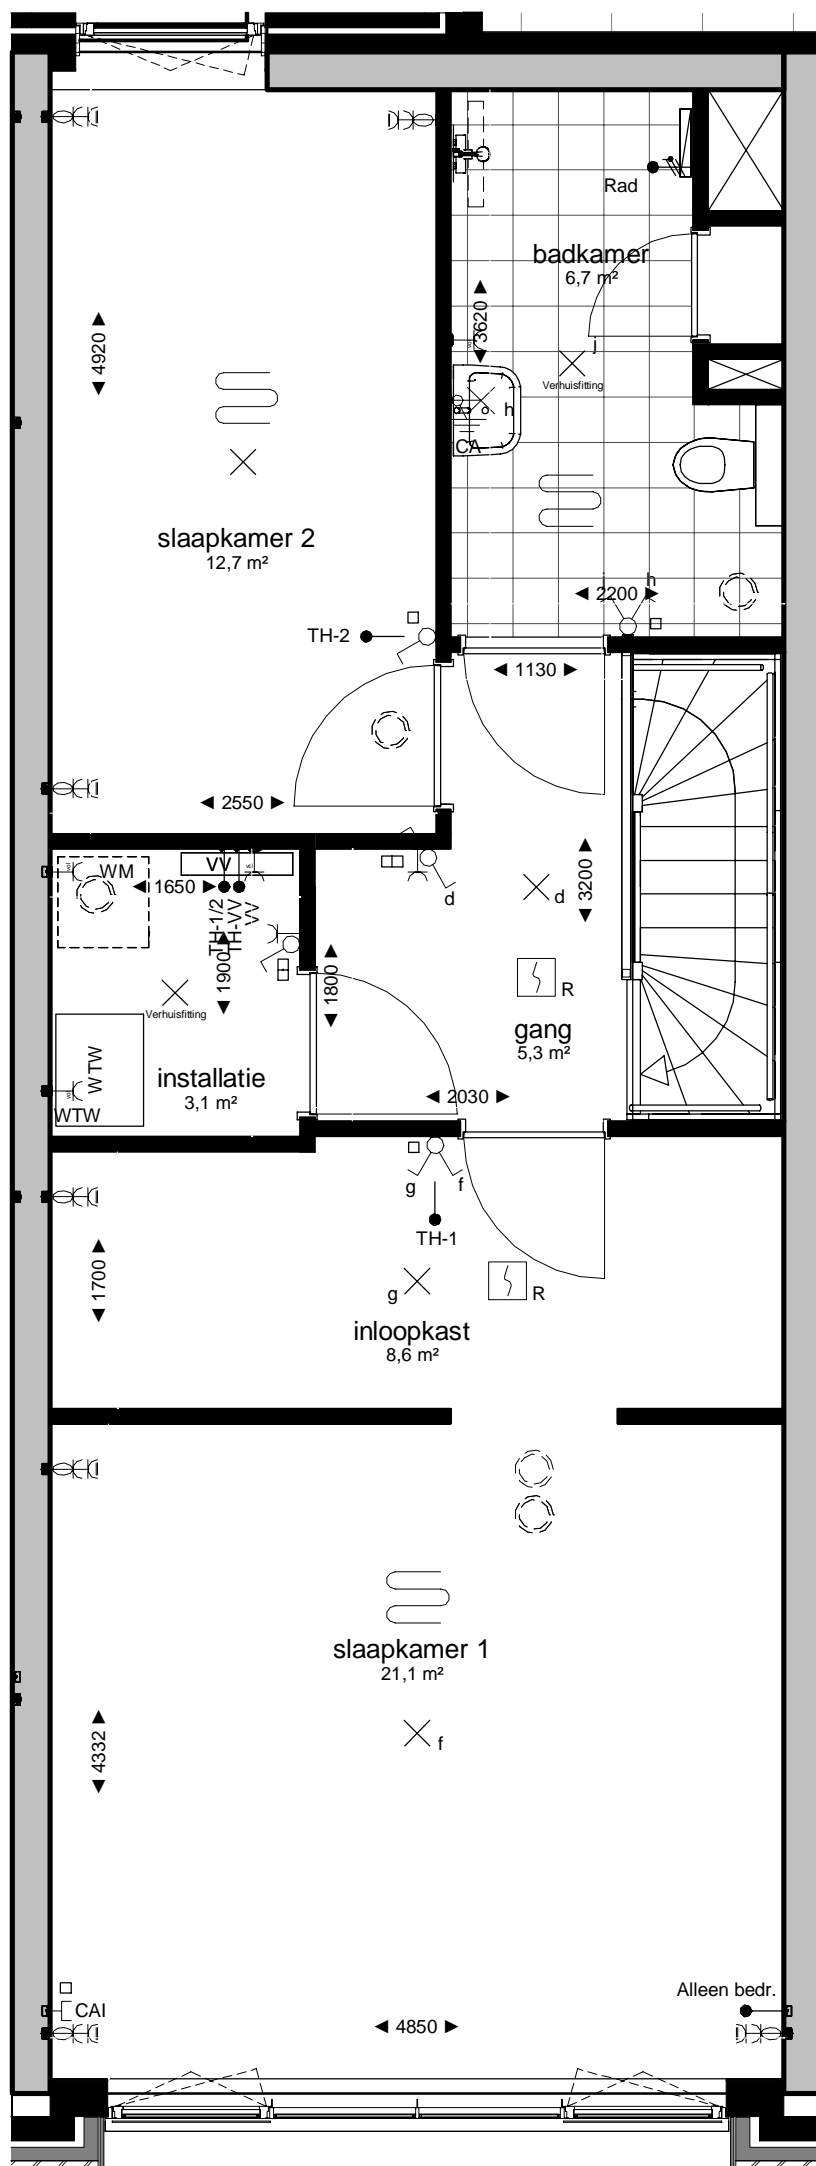

elektra aansluitpunten volgens ontwerp
asto keukens d.d. 12-03-2019

woningtype E1

woonkamer
44,9 m²

bergekast
2,9 m²

entree
3,8 m²

toilet
1,8 m²
Verhuurstrafing

terras
6,7 m²

Bankje met opklapbaar gedeelte

Correctie krijtstreep - 17,7 m²

DATA Cat5e

e

CAI

begane grond

eerste verdieping