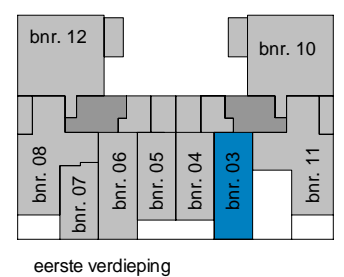

elektra aansluitpunten volgens ontwerp
asto keukens d.d. 12-03-2019

woningtype E1

woonkamer
44,9 m²

bergekast
2,9 m²

entree
3,8 m²

toilet
1,8 m²
Verhuurstrafing

terras
6,7 m²

Bankje met opklapbaar gedeelte

Correctie krijtstreep - 17,7 m²

DATA Cat5e

e

CAI

begane grond

eerste verdieping