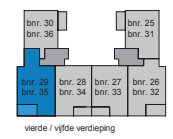

Plattegronden onder voorbehoud!
 Definitieve plattegronden volgen in Koperscontractmap

HEFKWARTIER
 • ROTTERDAM •

verde / vijfde verdieping