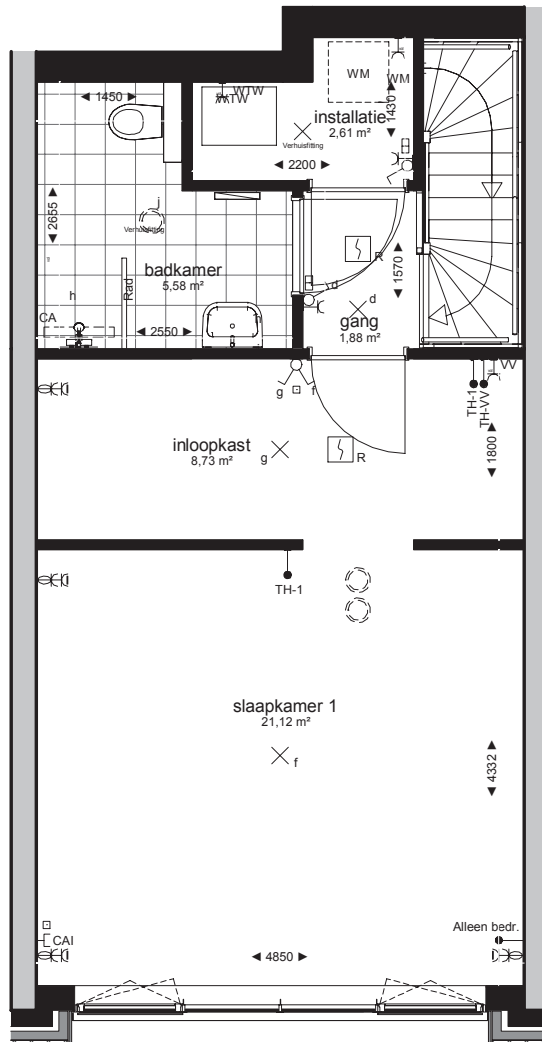

Plattegronden onder voorbehoud!
Definitieve plattegronden volgen in Koperscontractmap

HEFKWARTIER
• ROTTERDAM •

begane grond

inbo

Kon. Wilhelminalplein 29
Postbus 967
1000 AZ Amsterdam
www.inbo.com

Project Hefkwartier Rivierfront

Onderwerp Verkoop fase V - bouwnummers
Plattegrond
Bouwnummer: 07_bg

Projectnummer 09889
Schaal 1:50
Datum 15-03-2019
Wijziging

Bladnr. **07_bg**

Plattegronden onder voorbehoud!
 Definitieve plattegronden volgen in Koperscontractmap