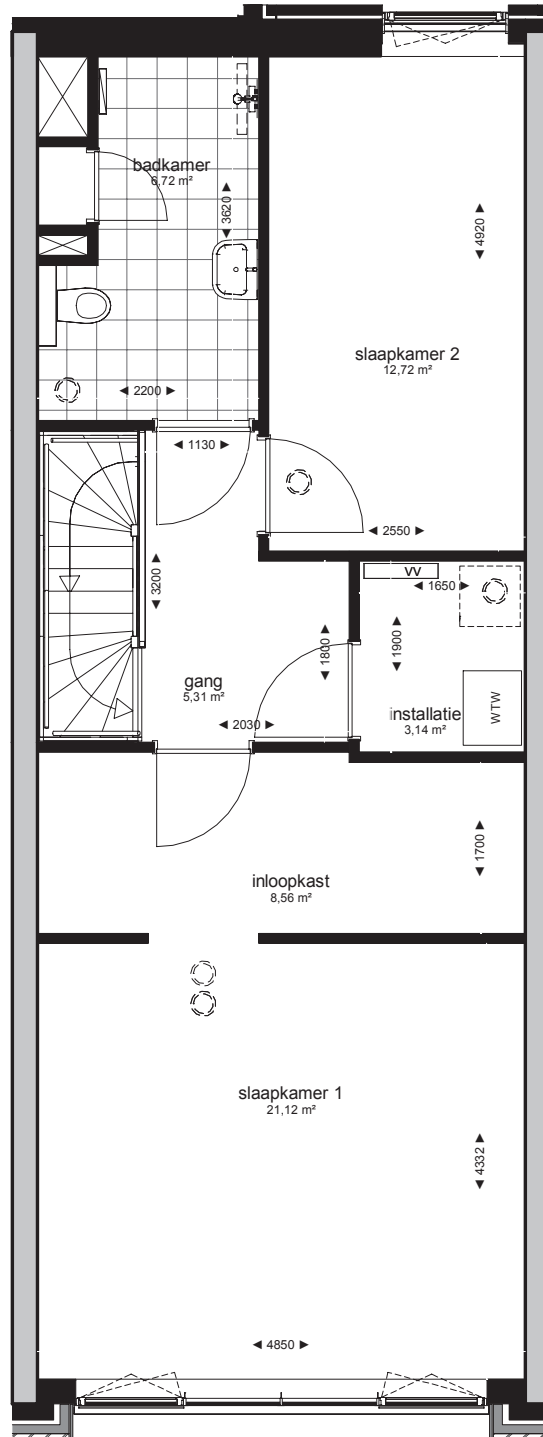

Project Hefkwartier Rivierfront

Onderwerp Verkoop fase V - bouwnummers  
Plattegrond  
Bouwnummer: 06\_bg

Projectnummer 09889

Schaal 1:50

Datum 15-03-2019

Wijziging

Bladnr. **06\_bg**

Plattegronden onder voorbehoud!  
Definitieve plattegronden volgen in Koperscontractmap

**HEFKWARTIER**  
• ROTTERDAM •

eerste verdieping

**inbo**

Kon. Wilhelminaplein 29  
Postbus 967  
1000 AZ Amsterdam  
www.inbo.com

Project Hefkwartier Rivierfront

Onderwerp Verkoop fase V - bouwnummers  
Plattegrond  
Bouwnummer: 06\_v1

Projectnummer 09889

Schaal 1:50

Datum 15-03-2019

Wijziging

Bladnr. **06\_v1**