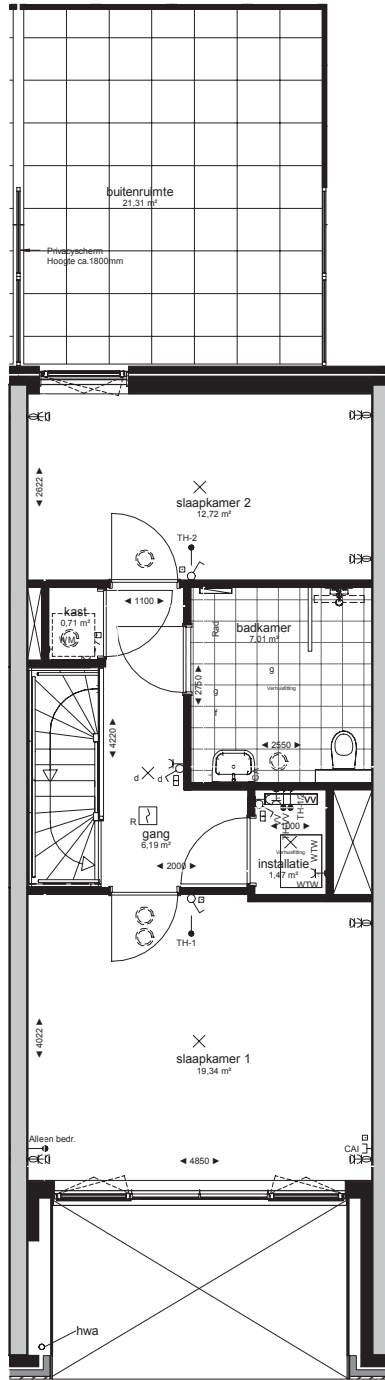

Plattegronden onder voorbehoud!
 Definitieve plattegronden volgen in Koperscontractmap

HEFKWARTIER
 • ROTTERDAM •

begane grond

inbo

Kon. Wilhelminaplein 29
 Postbus 967
 1000 AZ Amsterdam
 www.inbo.com

Project Hefkwartier Rivierfront

Onderwerp Verkoop fase V - bouwnummers
 Plattegrond
 Bouwnummer: 04_bg

Projectnummer 09889
 Schaal 1:50
 Datum 15-03-2019
 Wijziging

Bladnr. 04_bg

 **Plattegronden onder voorbehoud!**
 Definitieve plattegronden volgen in Koperscontractmap
HEFKWARTIER
 ROTTERDAM