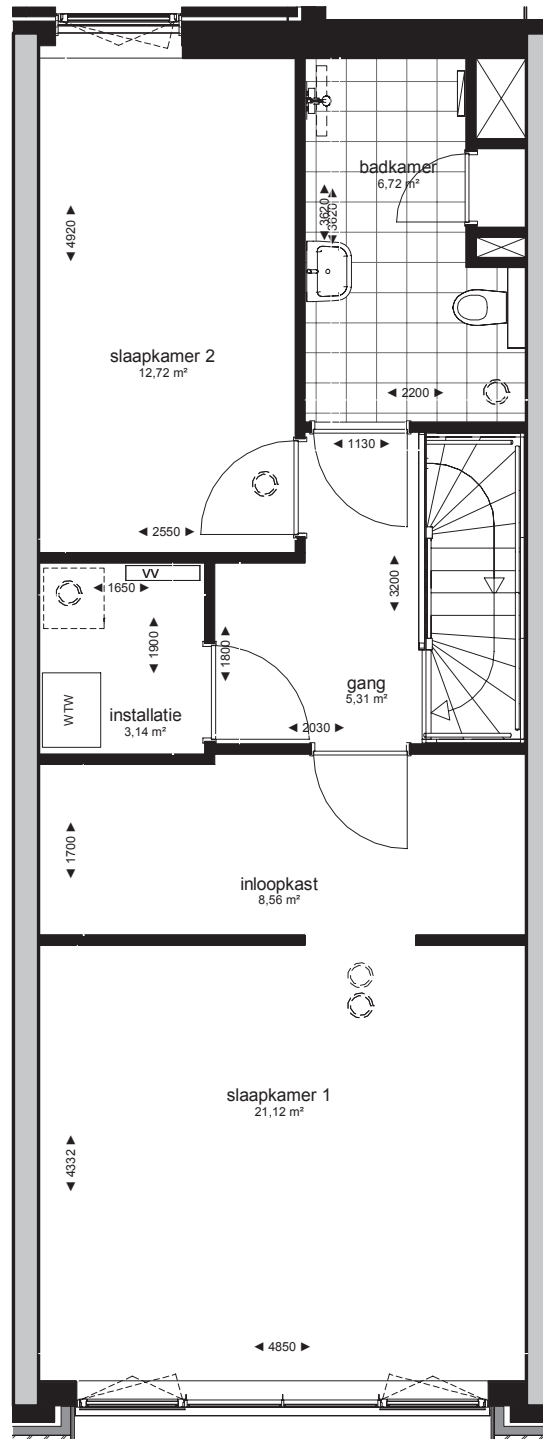

Plattegronden onder voorbehoud!
 Definitieve plattegronden volgen in Koperscontractmap

HEFKWARTIER
 • ROTTERDAM •

begane grond

inbo

Kon. Wilhelminalplein 29
 Postbus 967
 1000 AZ Amsterdam
 www.inbo.com

Project Hefkwartier Rivierfront

Onderwerp Verkoop fase V - bouwnummers
 Plattegrond
 Bouwnummer: 03_bg

Projectnummer 09889
 Schaal 1:50
 Datum 15-03-2019
 Wijziging

Bladnr. 03_bg

Plattegronden onder voorbehoud!
Definitieve plattegronden volgen in Koperscontractmap