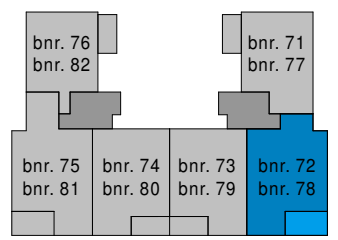

elektra aansluitpunten volgens ontwerp
asto keukens d.d. 15-05-2020

woningtype H3W
78
woonkamer
58,5 m²

loggia
14,1 m²

vierde / vijfde verdieping