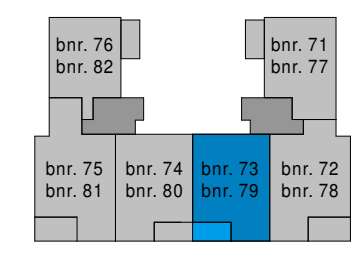

woningtype BW
73
woonkamer
54,2 m²

vierde / vijfde verdieping