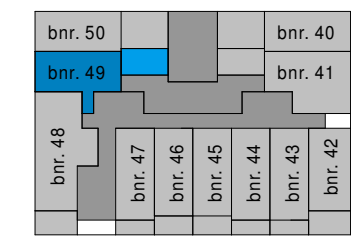

elektra aansluitpunten volgens ontwerp
asto keukens d.d. 15-05-2020

begane grond